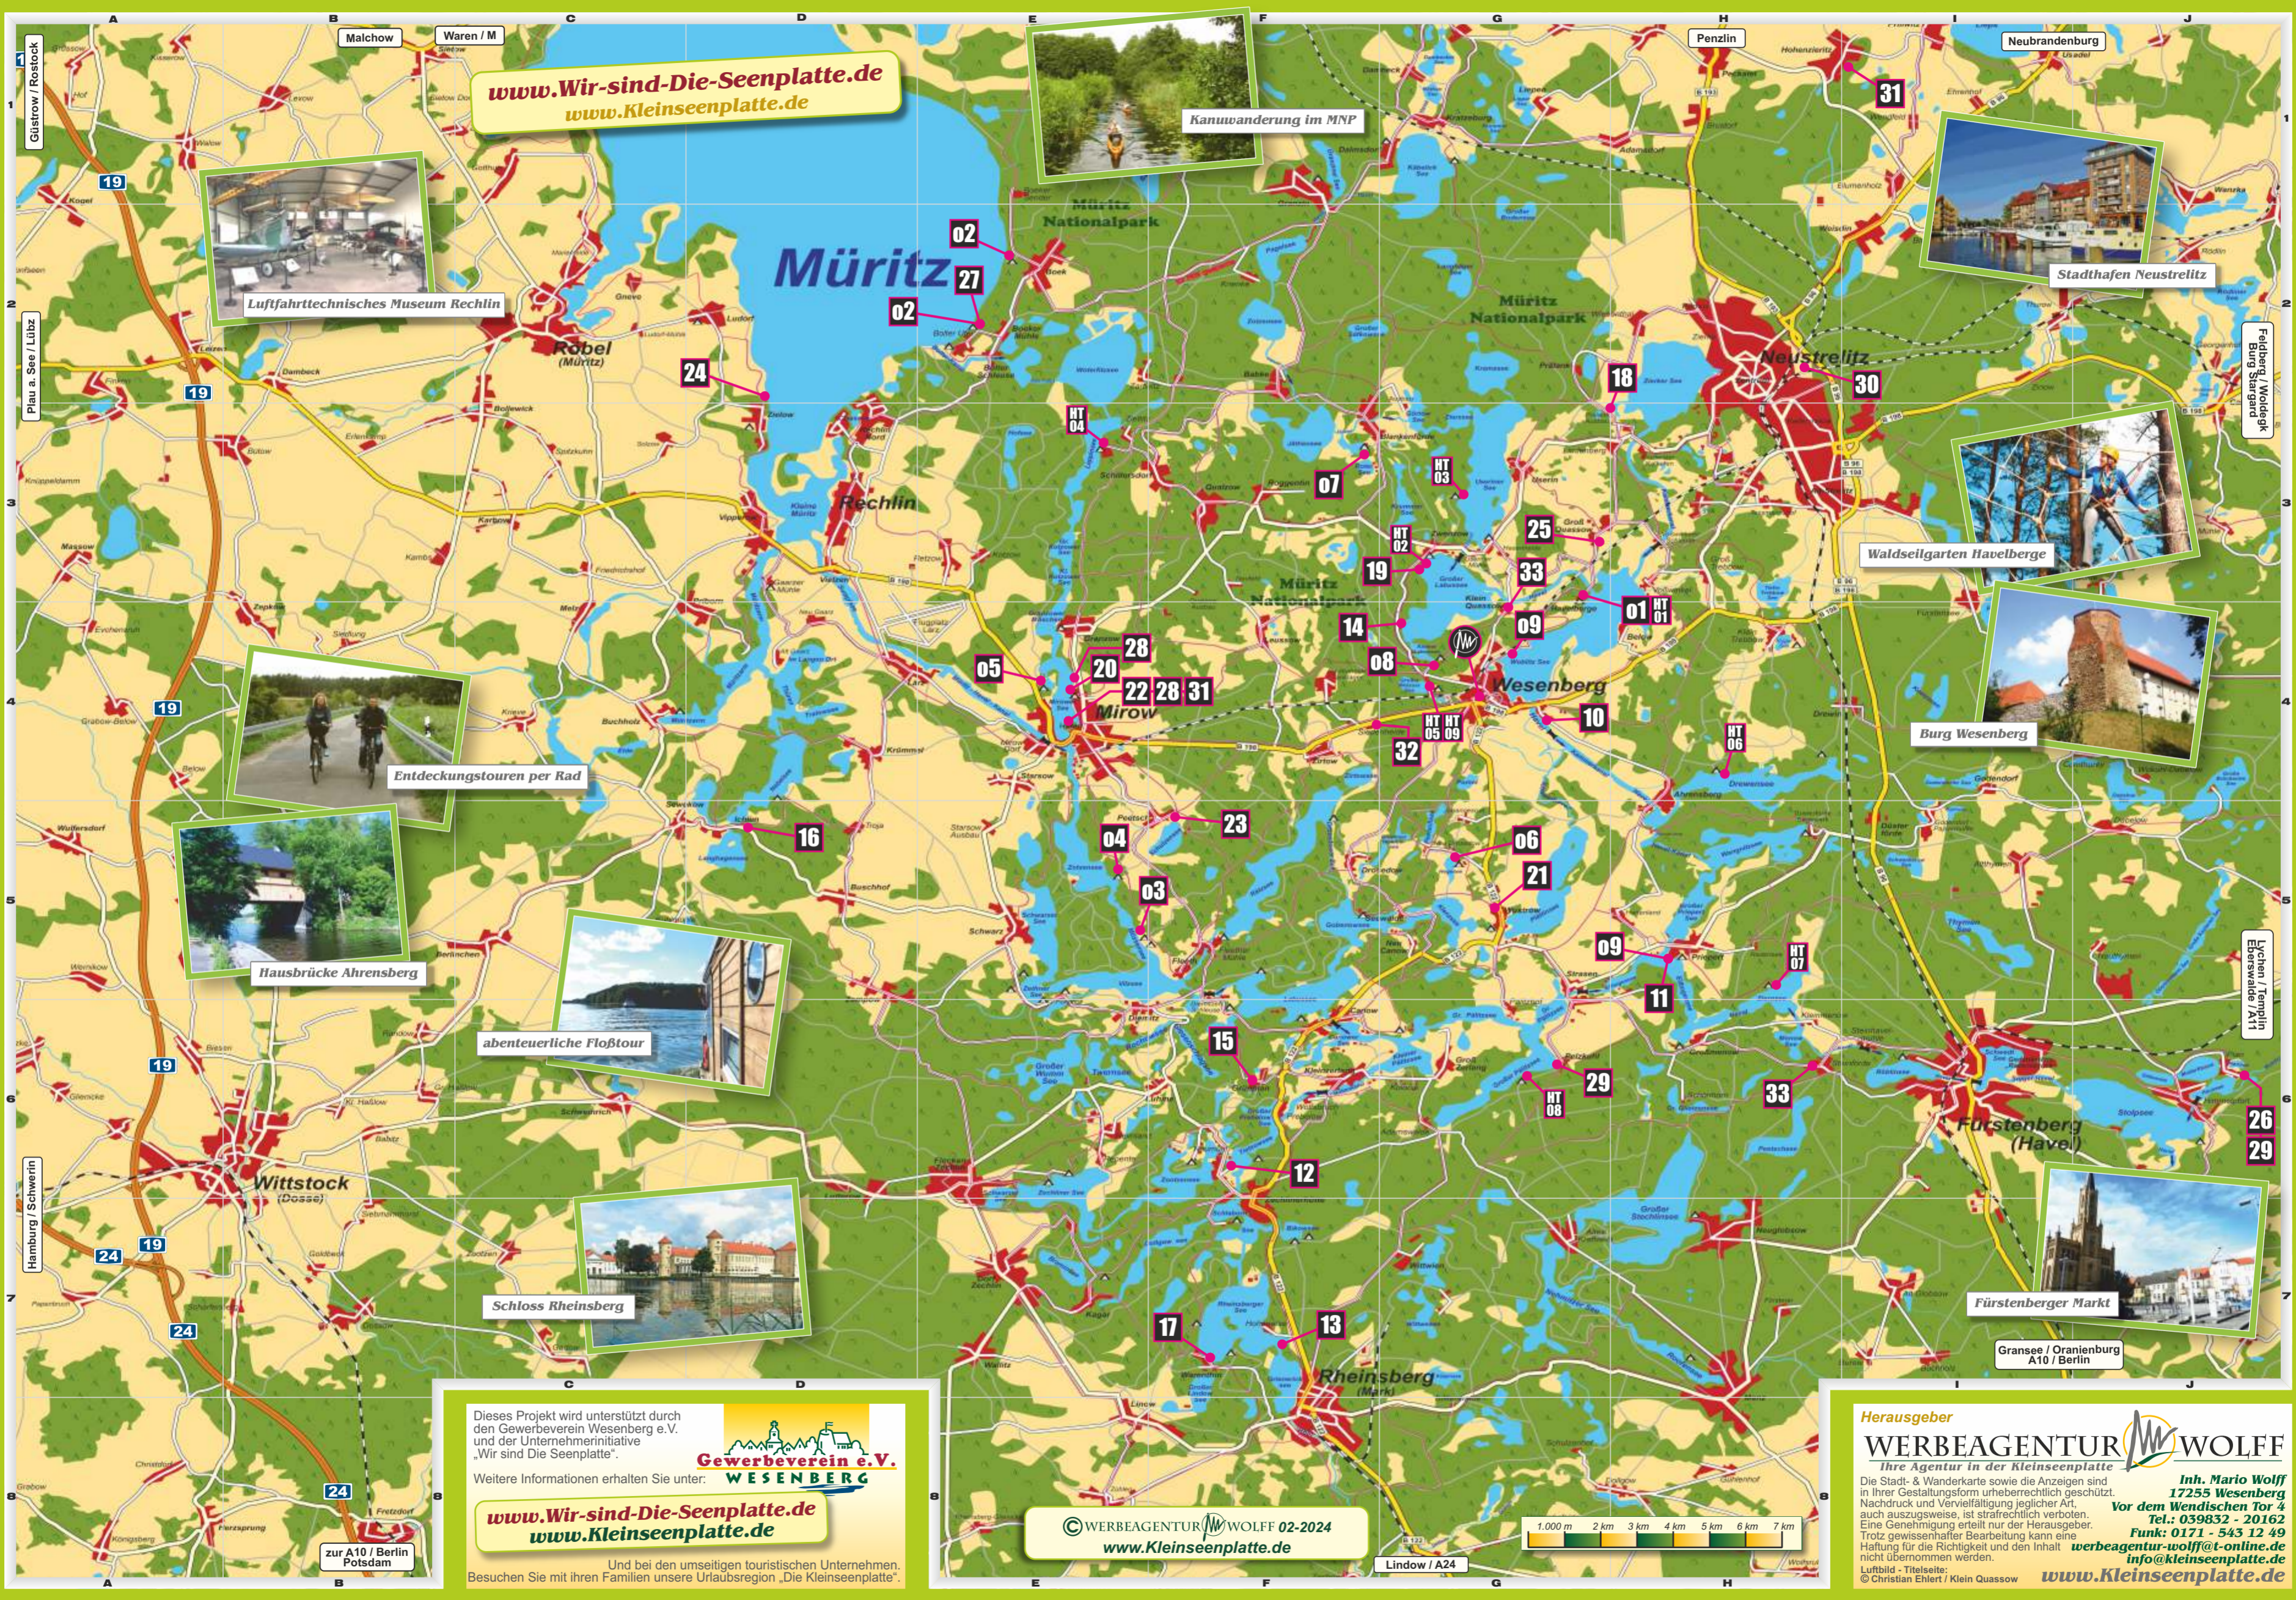

Paintball-Park

32

17255 Wesenberg / Siedenheide 4
An der B198 zwischen Mirow und Wesenberg

ANMELDUNG UNTER:
039832 26 95 49
0173 98 94 708

www.paintball-wesenberg.de
E-Mail: hallo@paintball-wesenberg.de

Eismanufaktur Winterfeldt

33

mehr als 10 Sorten Softis
Softeis-Spezialitäten

Sommersaison täglich geöffnet ab 11.00 Uhr
Eisverkaufswagen in Klein Quassow
Eismanufaktur in Steinförde

www.Wir-sind-Die-Seenplatte.de
www.Kleinseenplatte.de

Luftfahrttechnisches Museum Rechlin

Kanuwanderung im MNP

Stadthafen Neustrelitz

Waldseilgarten Havelberge

Burg Wesenberg

Entdeckungstouren per Rad

Hausbrücke Ahrensberg

abenteuerliche Floßtour